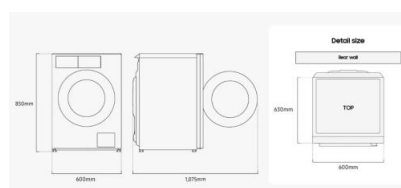

Soodu

Pesumasin Samsung, eestlaetav, 9 kg, 1400 p/min, inverter, hõbedane

WF90F09C4SU4

Eestlaetav pesumasin, 1400p/m, 9 kg, 7" LCD ekraan, AI Home funktsioon, automaatne pesuvahendi doseerimine, AI EcoBubble tehnoloogia - muudab pesuaine mullideks, mis tungivad kiiresti kangakiudude vahele, mistõttu on mustuse eemaldamine efektiivsem, viitajaga lõpetamine, lapselukk, Hygiene Steam - Riided saad hügieeniliselt puhtaks tänu aurule. StayClean-sahtel, trumlipuhastusprogramm.

Laos

799€

999€ sääst 200€

Tehnilised andmed